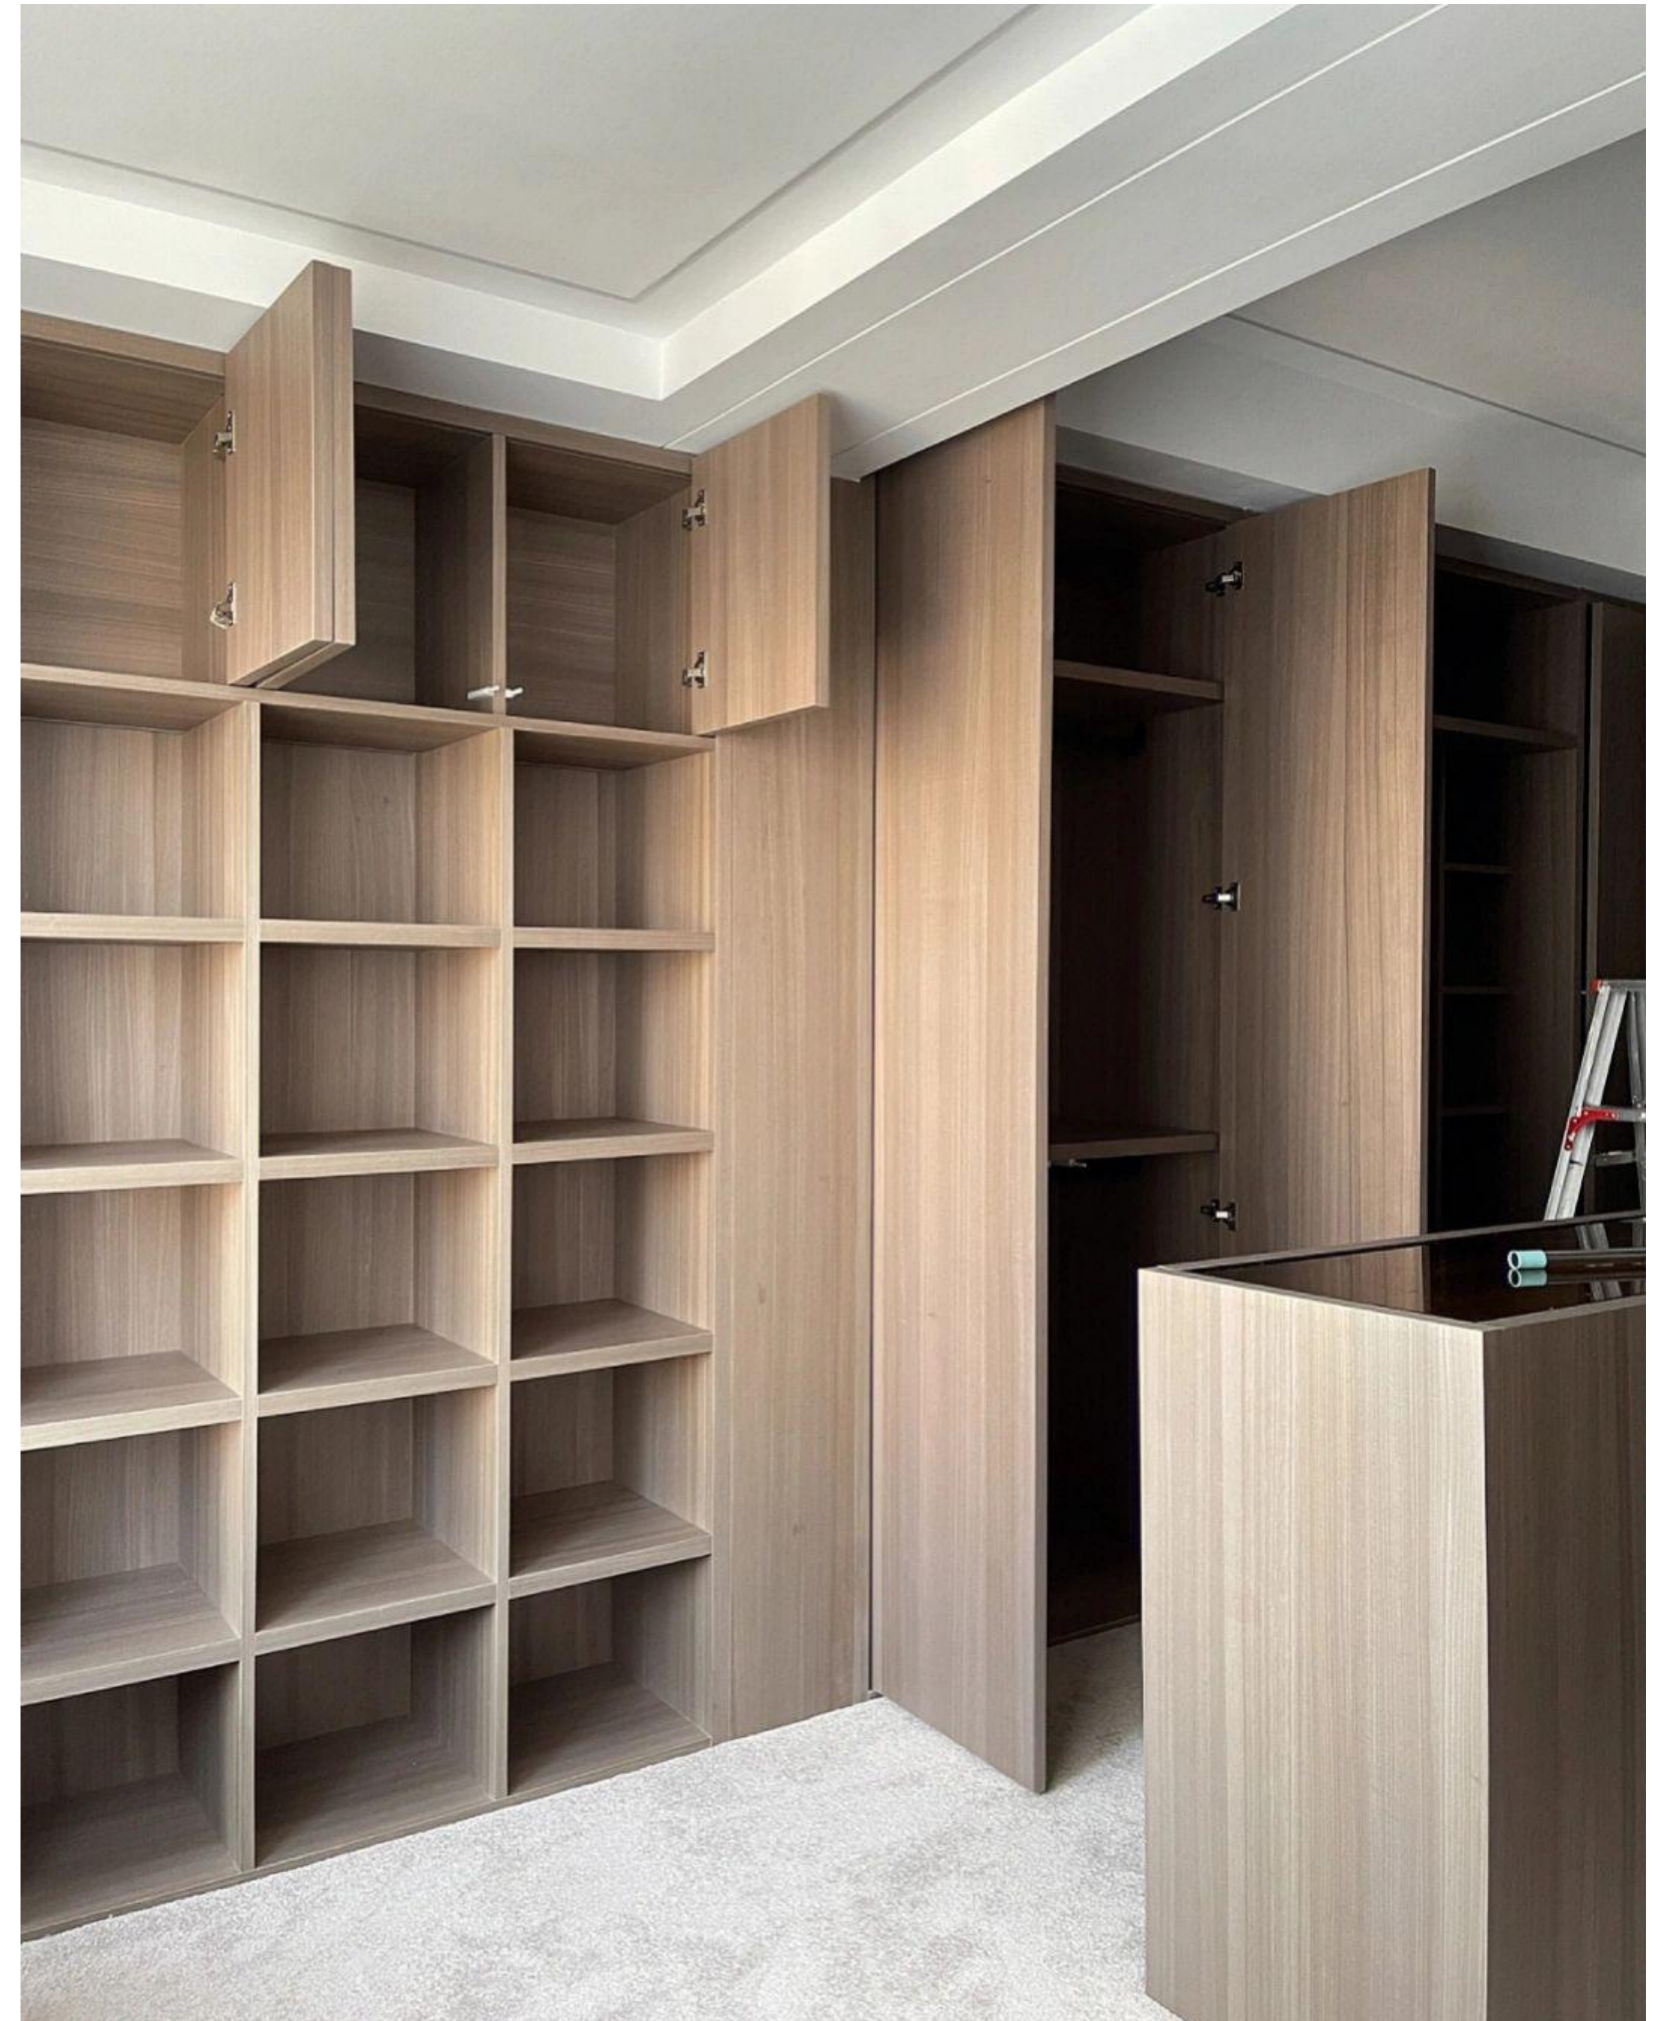

LISCIA LACCATA A TUTTA ALTEZZA

SMOOTH LACQUERED FULL-HEIGHT
LISSE LAQUÉE SUR TOUTE LA HAUTEUR
LISA LACADA DE ALTURA COMPLETA
GLATT LACKIERT ÜBER DIE GESAMTE HÖHE
ГЛАДКИЕ, ЛАКИРОВАННЫЕ, НА ВСЮ ВЫСОТУ ПОМЕЩЕНИЯ

A. B. C. BOISERIE LISCIA A TUTTA ALTEZZA LACCATO RAL 2012.
VERTICAL PANELLING, RAL 2012 LACQUER.
BOISERIE VERTICALE LAQUÉ RAL 2012.
BOISERIE VERTICAL LACADO RAL 2012.
VERTIKALE TÄFELUNG, LACKIERT IN RAL 2012.
СТЕНОВЫЕ ПАНЕЛИ, ВЕРТИКАЛЬНЫЕ, RAL 2012, ЛАКИРОВАННЫЕ.