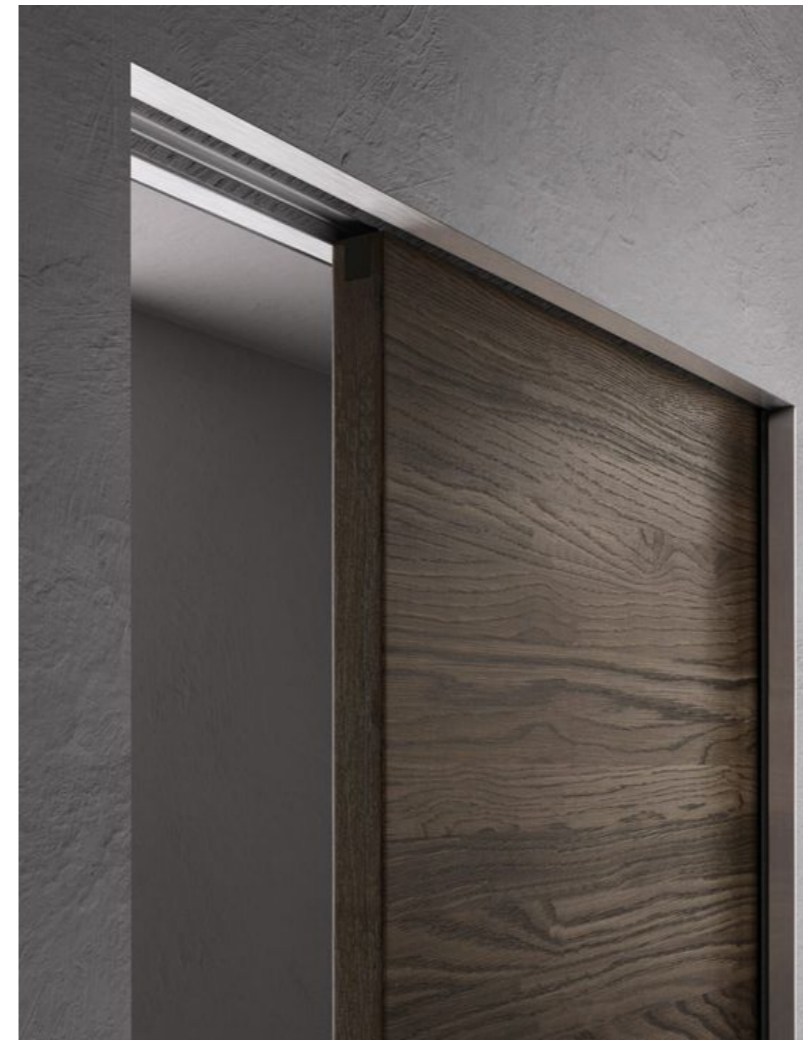

这款灰咖色榆木装饰的空间营造出一种温暖、精致且现代的氛围。墙面采用灰咖色榆木单板，展现出自然纹理和独特的色调，给空间带来一种独特的质感。这种灰咖色与榆木的天然纹理相互融合，创造出一种雅致而富有层次感的视觉效果。

空间的氛围是舒适而轻松的，灰咖色榆木的装饰给人一种平静与温馨的感觉。当阳光透过窗户洒进房间时，灰咖色榆木的质感更显丰富，带来自然的温暖光芒。

这款灰咖色榆木装饰的空间注重细节，采用简洁而现代的家具和装饰品来衬托榆木的自然美。榆木的质感与灰咖色的调和营造出一种和谐而富有现代感的氛围。空间的设计注重舒适性和实用性，使人们在这个空间中可以放松身心，享受自然与现代的结合。

The space decorated with gray-brown elm wood exudes a warm, sophisticated, and modern atmosphere. The walls are adorned with gray-brown elm wood panels, showcasing natural textures and unique hues, providing the space with a distinct sense of quality. The fusion of the gray-brown color with the natural grain of the elm wood creates an elegant and layered visual effect.

The ambiance of the space is comfortable and relaxed, and the décor of the gray-brown elm wood imparts a sense of tranquility and coziness. When sunlight streams through the windows, the texture of the gray-brown elm wood becomes even more rich, casting a natural warm glow.

Attention to detail is evident in this space decorated with gray-brown elm wood, employing simple and modern furniture and accessories to complement the natural beauty of the wood. The interplay between the texture of the elm wood and the gray-brown tones creates a harmonious and contemporary ambiance. The design of the space prioritizes comfort and functionality, allowing people to unwind and enjoy the fusion of nature and modernity.