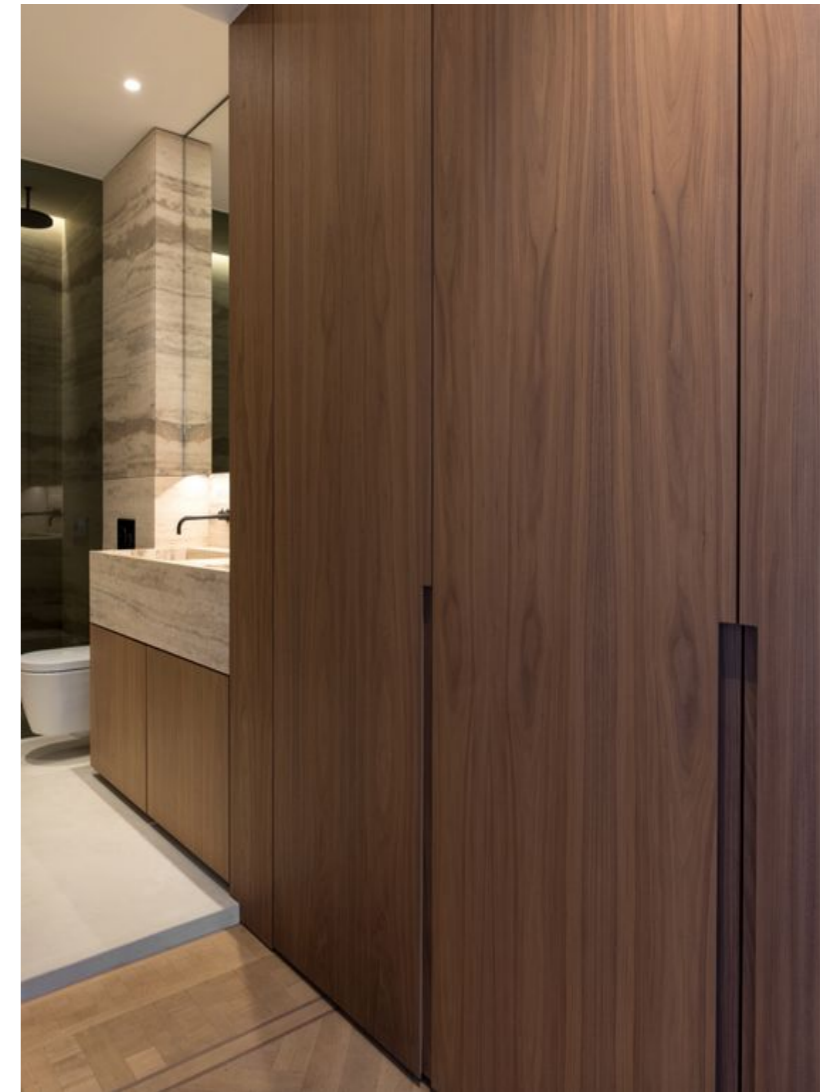

CLEAR ANDELEGANT INK MELODY

“清雅墨韵”这款木皮单板兼具适用于中式风格和现代多元素运用的设计风格。

对于中式风格，“清雅墨韵”的北美黑胡桃深咖色与传统中式家具和元素相得益彰。其深沉的色调与传统木材饰面相得益彰，凸显了中式风格的古典和优雅。同时，黑胡桃木的本身纹理和色彩变化与中式文化中的自然元素相呼应，为中式风格增添了一份自然和谐的美感。

而对于现代多元素运用的设计风格，“清雅墨韵”的北美黑胡桃深咖色则是一款出色的选择。其深邃的色调与现代家具和元素相得益彰，增加了空间的层次感和深度。在现代风格中，黑胡桃木的自然纹理和独特的色调变化为空间注入了一份独特的艺术氛围，突显了现代风格的个性和时尚。

“清雅墨韵”这款木皮单板拥有独特而多样化的美感，使它在不同设计风格的应用中都能展现出其独特魅力。无论是传统的中式风格还是现代多元素运用的设计，“清雅墨韵”都能为空间带来一份独特的诗意和韵味，让您尽情发挥创意，打造一个与众不同的居住空间。

SLATTED LACQUERED

À LATTES LAQUÉ - EN LISTONES LACADO -
LATTEN LACKIERT - ПОЛОСЧАТЫЕ ЛАКОВЫЙ

“Clear and Elegant Ink Melody,” this wood veneer board is equally suitable for both traditional Chinese style and modern eclectic design.

For the traditional Chinese style, the deep coffee tones of “Clear and Elegant Ink Melody” complement traditional Chinese furniture and elements harmoniously. The rich color of North American Black Walnut enhances the classical and elegant essence of the Chinese style. Moreover, the natural grain patterns and distinctive color variations of black walnut resonate with the natural elements often found in Chinese culture, infusing the space with a sense of natural harmony.

On the other hand, for modern eclectic design, “Clear and Elegant Ink Melody” is a remarkable choice. Its deep and lustrous color complements modern furniture and elements, adding depth and richness to the space. The wood’s inherent grain patterns and color variations infuse the decor with an artistic allure, highlighting the individuality and contemporary charm of the eclectic design style.

“Clear and Elegant Ink Melody” wood veneer board boasts a unique and versatile beauty, making it a perfect fit for different design styles. Whether in the traditional Chinese style or the modern eclectic design, “Clear and Elegant Ink Melody” brings a touch of poetic and artistic charm to the space, allowing you to unleash your creativity and create a distinctive living environment.